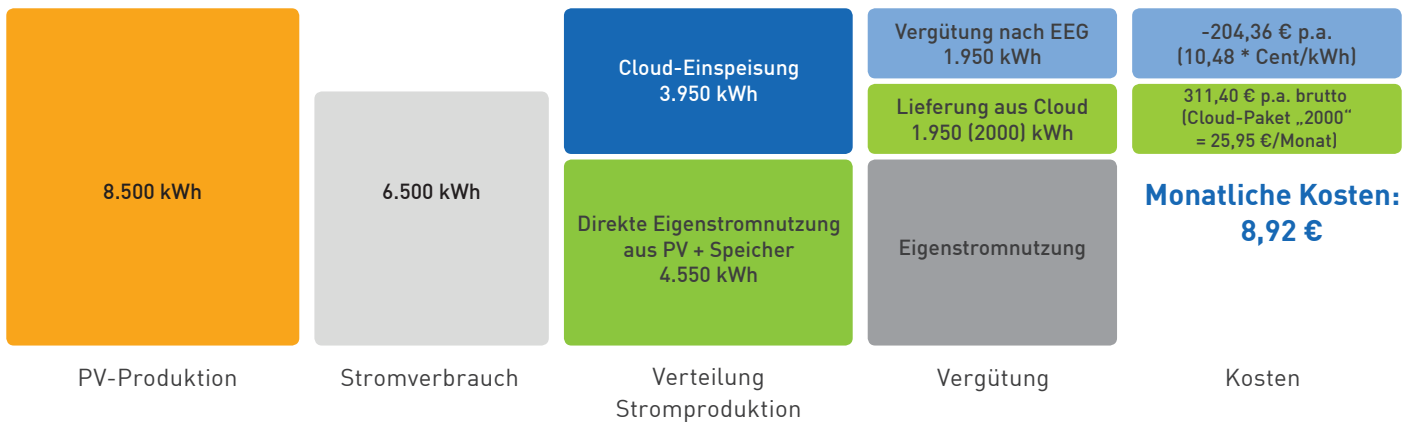

SENEC.Cloud Preise

Paket*	€/Monat
1000	15,95 €
1500	20,95 €
2000	25,95 €
2500	30,95 €
3000	35,95 €
3500	39,95 €
4000	43,95 €
4500	47,95 €
5000	51,95 €
5500	55,95 €
6000	59,95 €
6500	63,95 €
7000	67,95 €
7500	71,95 €
8000	75,95 €
8500	79,95 €
9000	83,95 €
9500	87,95 €
10000	91,95 €

Preis für Mehrverbrauch: 0,27 €/kWh

*Entspricht freier Rückliefermenge aus der Cloud, in kWh

Cloud To Go

4,95 €/Monat

- berechtigt zur AC- und DC-Ladung unterwegs
- nur in Verbindung mit Basispaket

Wärme

7,95 €/Monat

- Wärmeerzeuger über separaten Zähler
- Gutschrift von monatlich 1,25 € pro angefangenen 500 kWh Wärmestrom
- nur in Verbindung mit Basispaket

Family & Friends

7,95 €/Monat

- je zusätzliche Verbrauchsstelle, max. 2 Verbrauchsstellen
- nur in Verbindung mit Basispaket

Hohe **Flexibilität**,
geringe Kosten

Versorgungssicherheit
inklusive

Beispielrechnung SENECloud 3.0 (Regelfall)