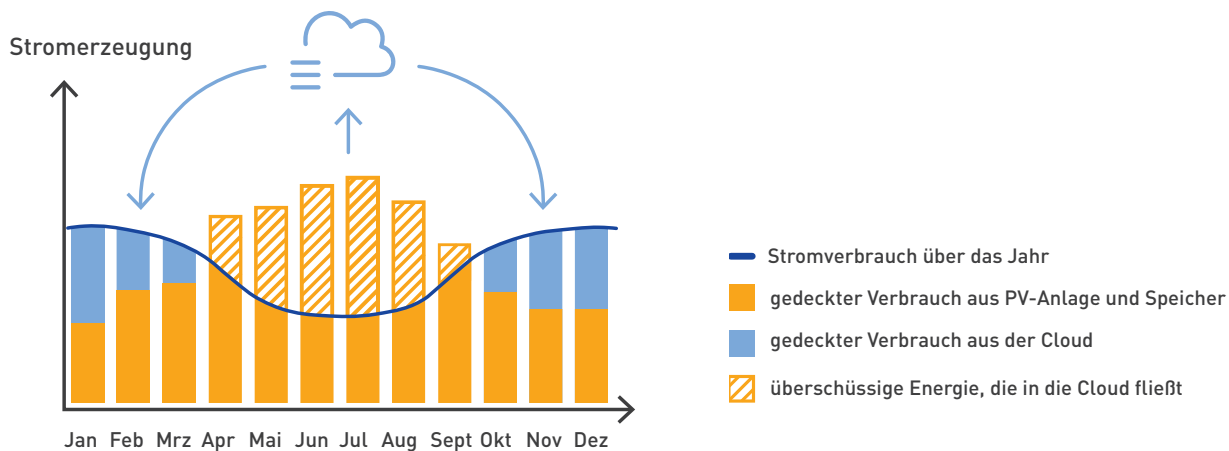

SENEC.Cloud

Einfach deinen Strom vom Sommer in den Winter mitnehmen.

100% | Unabhängigkeit.
100% | Flexibilität.
360° | SENECloud.

So funktioniert die SENECloud-Lösung

An sonnigen Tagen erzeugt deine Photovoltaik-Anlage deutlich mehr Strom als du an einem Tag verbrauchen kannst. Die überschüssige Energie fließt in deinen Energiespeicher. Ist dieser voll, leitet das Energiemanagement-System deinen Strom einfach in die **SENECloud** weiter.

Alles, was du im Sommer nicht verbrauchst, bleibt dir so für den Winter erhalten. Oder du nutzt dein Stromguthaben für andere Zwecke: deine Wärmepumpe, die Ferienwohnung oder dein E-Fahrzeug. Damit machen wir dich bis zu 100 % stromautark.

Deine Vorteile

- Bis zu 100 % Autarkie durch die Cloud
- Cloudstrom ist vielfältig nutzbar: Eigennutzung (Cloud Basis- und Wärmepaket), unterwegs laden (Paket Cloud To Go) oder verschenken (Paket Family & Friends)

Finanziell attraktiv:

- Best-Preis-Versprechen durch optimale Auswahl der Pakete
- Preisstabilität im aktuellen Kalenderjahr
- Wärmebonus für Rücklieferung an Wärmeerzeuger (Kompensation der geringeren Netzentgelte, sofern ein separater Zähler verbaut ist)